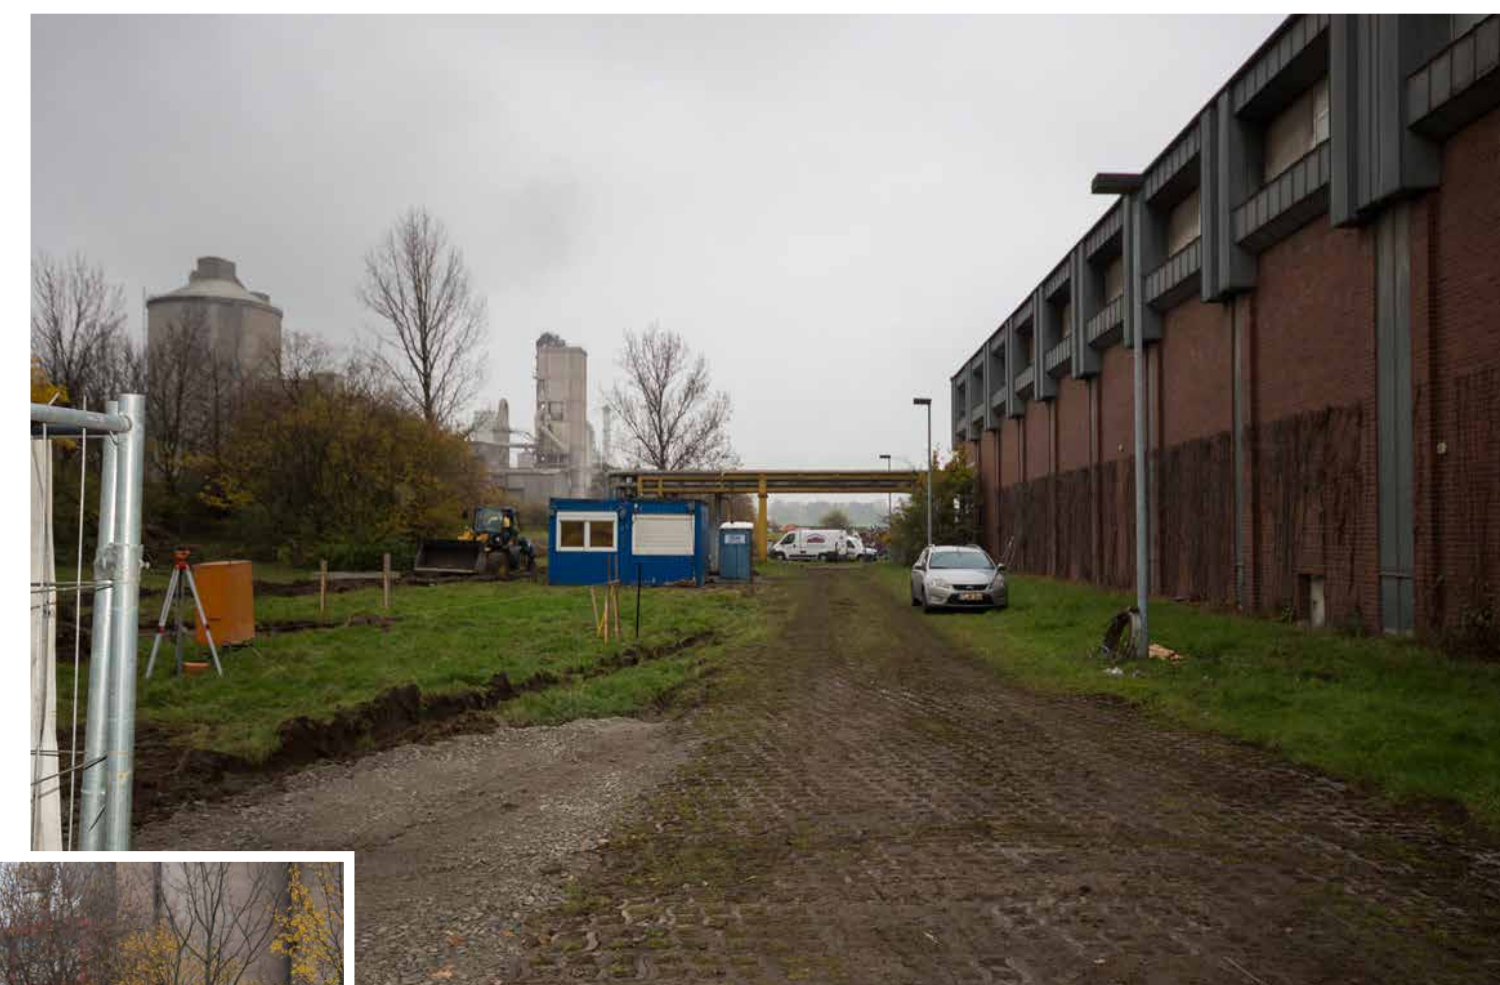

Baufortschritt der neuen Prüfhalle im Brandprüfzentrum Erwitte

2014 - KW 46 - 19.11.2014
Spatenstich für die neue
Prüfhalle

2014 - KW 47

2014 - KW 48

2014 - KW 49

2014 - KW 50

Baufortschritt der neuen Prüfhalle im Brandprüfzentrum Erwitte